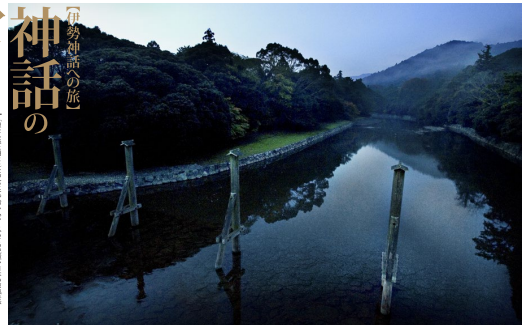

STATION PHOTO GALLERY
近鉄
伊勢神宮式年遷宮
写真◎宮澤正明
「伊勢神話の旅」

写真◎宮澤正明
「伊勢神話の旅」は、伊勢神宮の森をテーマにした写真展。森の静けさや自然の息を感じさせる作品が数多く展示されている。