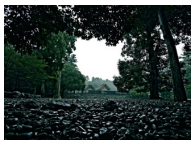

写真◎宮澤正明
「伊勢神話の旅」は、伊勢神宮の森をテーマにした写真展。森の静けさや自然の息を感じさせる作品が数多く展示されている。