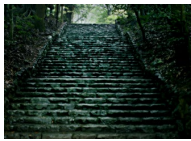

写真◎宮澤正明
「伊勢神話の旅」は、伊勢神宮の森をテーマにした写真展。森の静けさや自然の息を感じさせる作品が数多く展示されている。