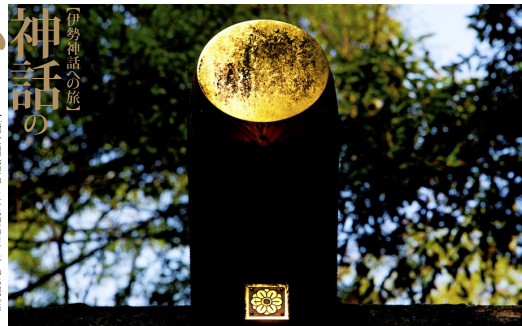

STATION PHOTO GALLERY
近鉄
伊勢神宮式年遷宮
写真◎宮澤正明
「伊勢神話の旅」