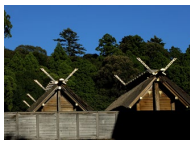

写真◎宮澤正明
「伊勢神話の旅」は、伊勢神宮の森をテーマにした写真展。森の静けさや自然の息を感じさせる作品が数多く展示されている。