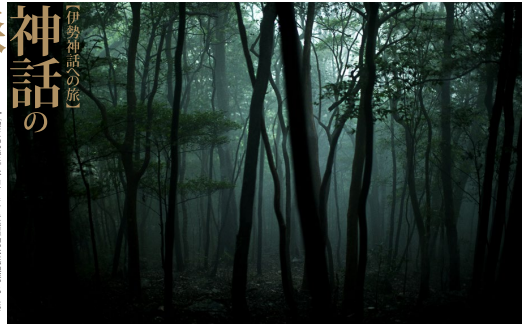

写真◎宮澤正明
「伊勢神話の旅」は、伊勢神宮の森をテーマにした写真展。森の静けさや自然の息を感じさせる作品が数多く展示されている。

STATION PHOTO GALLERY
近鉄
伊勢神宮式年遷宮
写真◎宮澤正明
「伊勢神話の旅」

写真◎宮澤正明
「伊勢神話の旅」は、伊勢神宮の森をテーマにした写真展。森の静けさや自然の息を感じさせる作品が数多く展示されている。